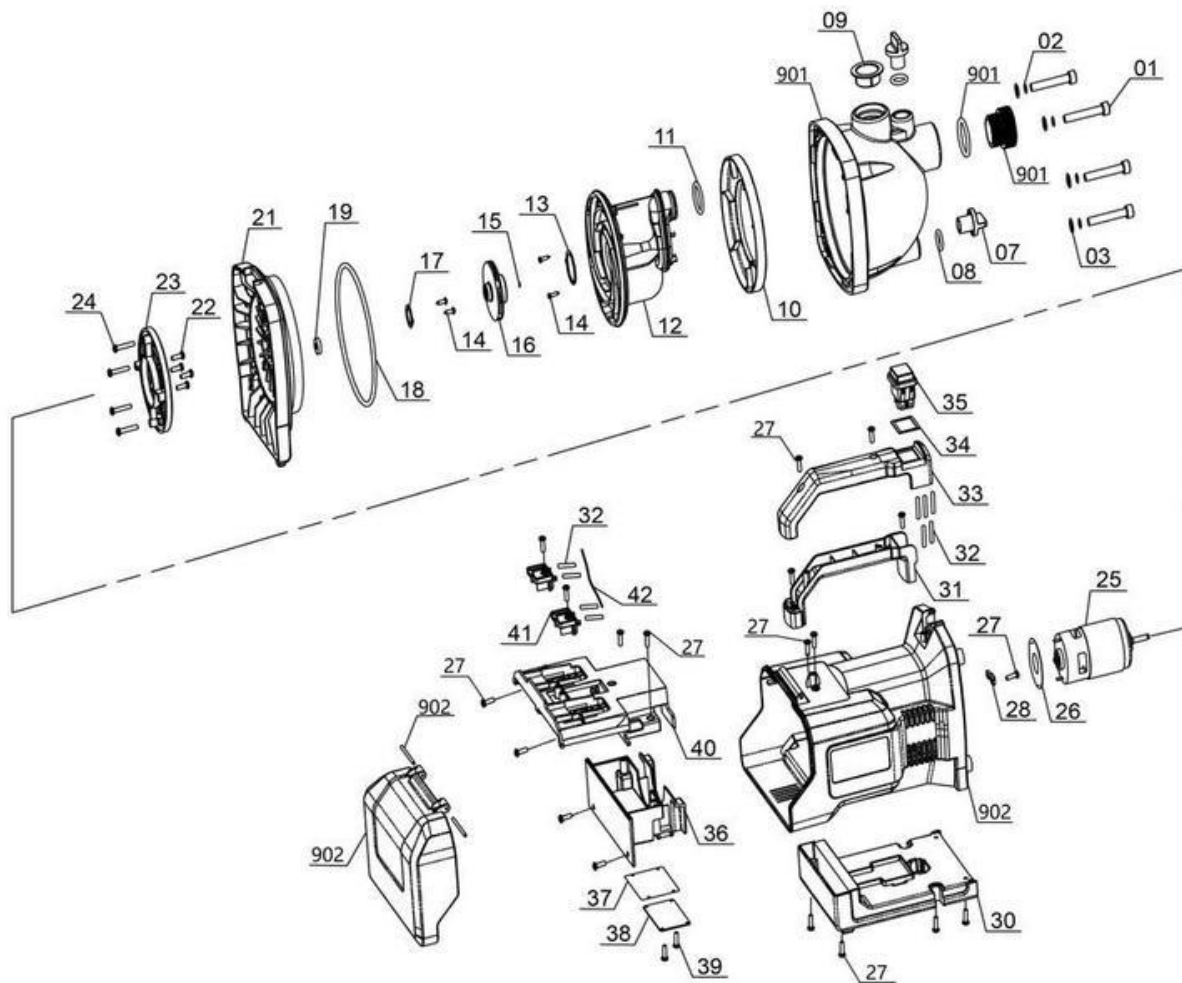

iSC GmbH
Customer Service
Eschenstraße 6
94405 Landau/Isar

Telephone:
Email:

+49 9951 959 2019
service-de@einhell.com

Cordless Garden Pump
AQUINNA 36/30

Article number: 4180400
Ident number: 21031

Spare parts

Pos	Art.	Ident number	Product Name
001	418040001001	00000	hex screw
002	418040001002	00000	spring washer
003	418040001003	00000	washer
007	418040001007	00000	valve cover
008	418040001008	00000	O ring
009	418040001009	00000	dust cover
010	418040001010	00000	baffle
011	418040001011	00000	O ring
012	418040001012	00000	diffusor
013	418040001013	00000	washer
014	418040001014	00000	tapping screw
015	418040001015	00000	circlip
016	418040001016	00000	impeller
017	418040001017	00000	washer
018	418040001018	00000	O ring
019	418040001019	00000	oil Seal KSK5X15X5
021	418040001021	00000	front cover bracket
022	418040001022	00000	crossed screw
023	418040001023	00000	front cover
024	418040001024	00000	screw
025	418040001025	00000	motor
026	418040001026	00000	PCB
027	418040001027	00000	screw
028	418040001028	00000	block
030	418040001030	00000	base
031	418040001031	00000	handle
032	418040001032	00000	heat shrink tube 0.18m
033	418040001033	00000	handle cover
034	418040001034	00000	sealing gasket
035	418040001035	00000	rocker switch
036	418040001036	00000	under bracket
037	418040001037	00000	insulated paper
038	418040001038	00000	PCB
039	418040001039	00000	screw
040	418040001040	00000	upper bracket
041	418040001041	00000	plug
042	418040001042	00000	connecting wire 0.125m
099	418040003099	00000	color box
800	418040002800	00000	1 ¼"(42mm) IT // 1"(33,3mm)ET
901	418040001901	00010	pump head assembly
902	418040001902	00010	outer cover assembly